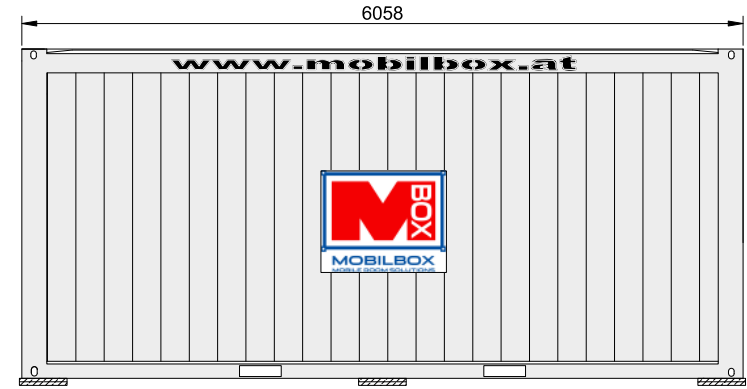

MW 20 H mit 2 Türen (extra Damen WC)

Ansicht von Vorne

Ansicht von Rückseite

Ansicht von Links

Ansicht von Rechts