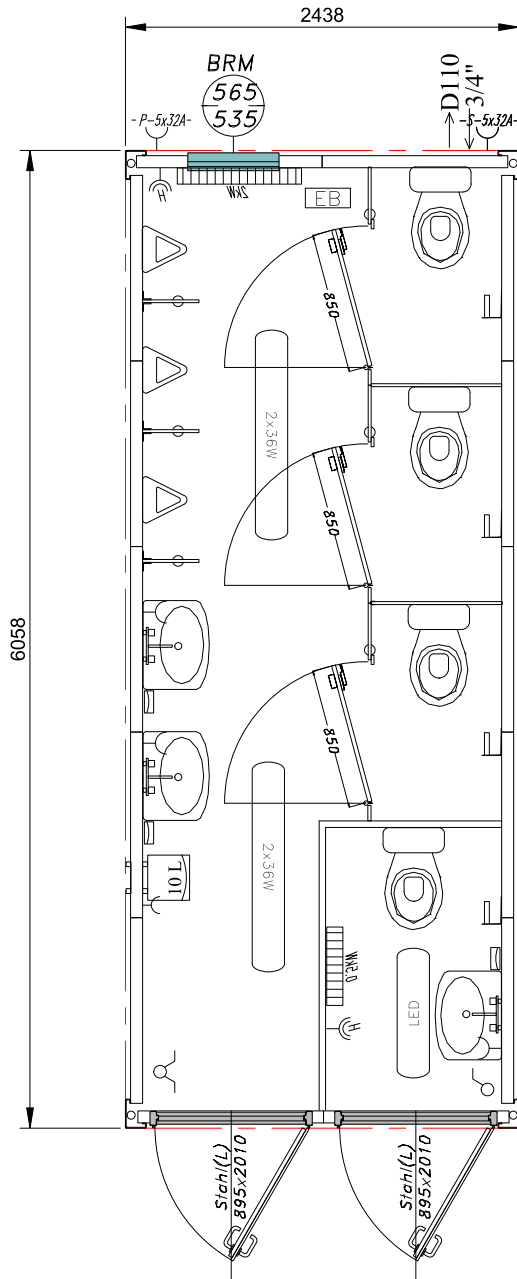

MW 20 H mit 2 Türen (extra Damen WC)

Ansicht von Vorne

Ansicht von Rückseite

Ansicht von Links

Ansicht von Rechts