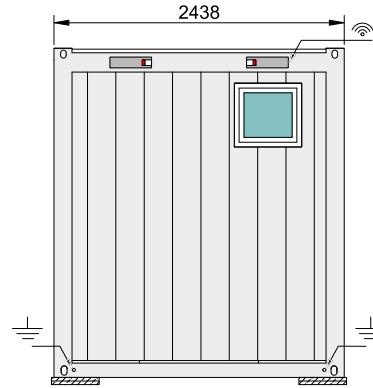

MW 20 H mit 2 Türen (extra Damen WC)

Ansicht von Vorne

Ansicht von Rückseite

Ansicht von Links

Ansicht von Rechts